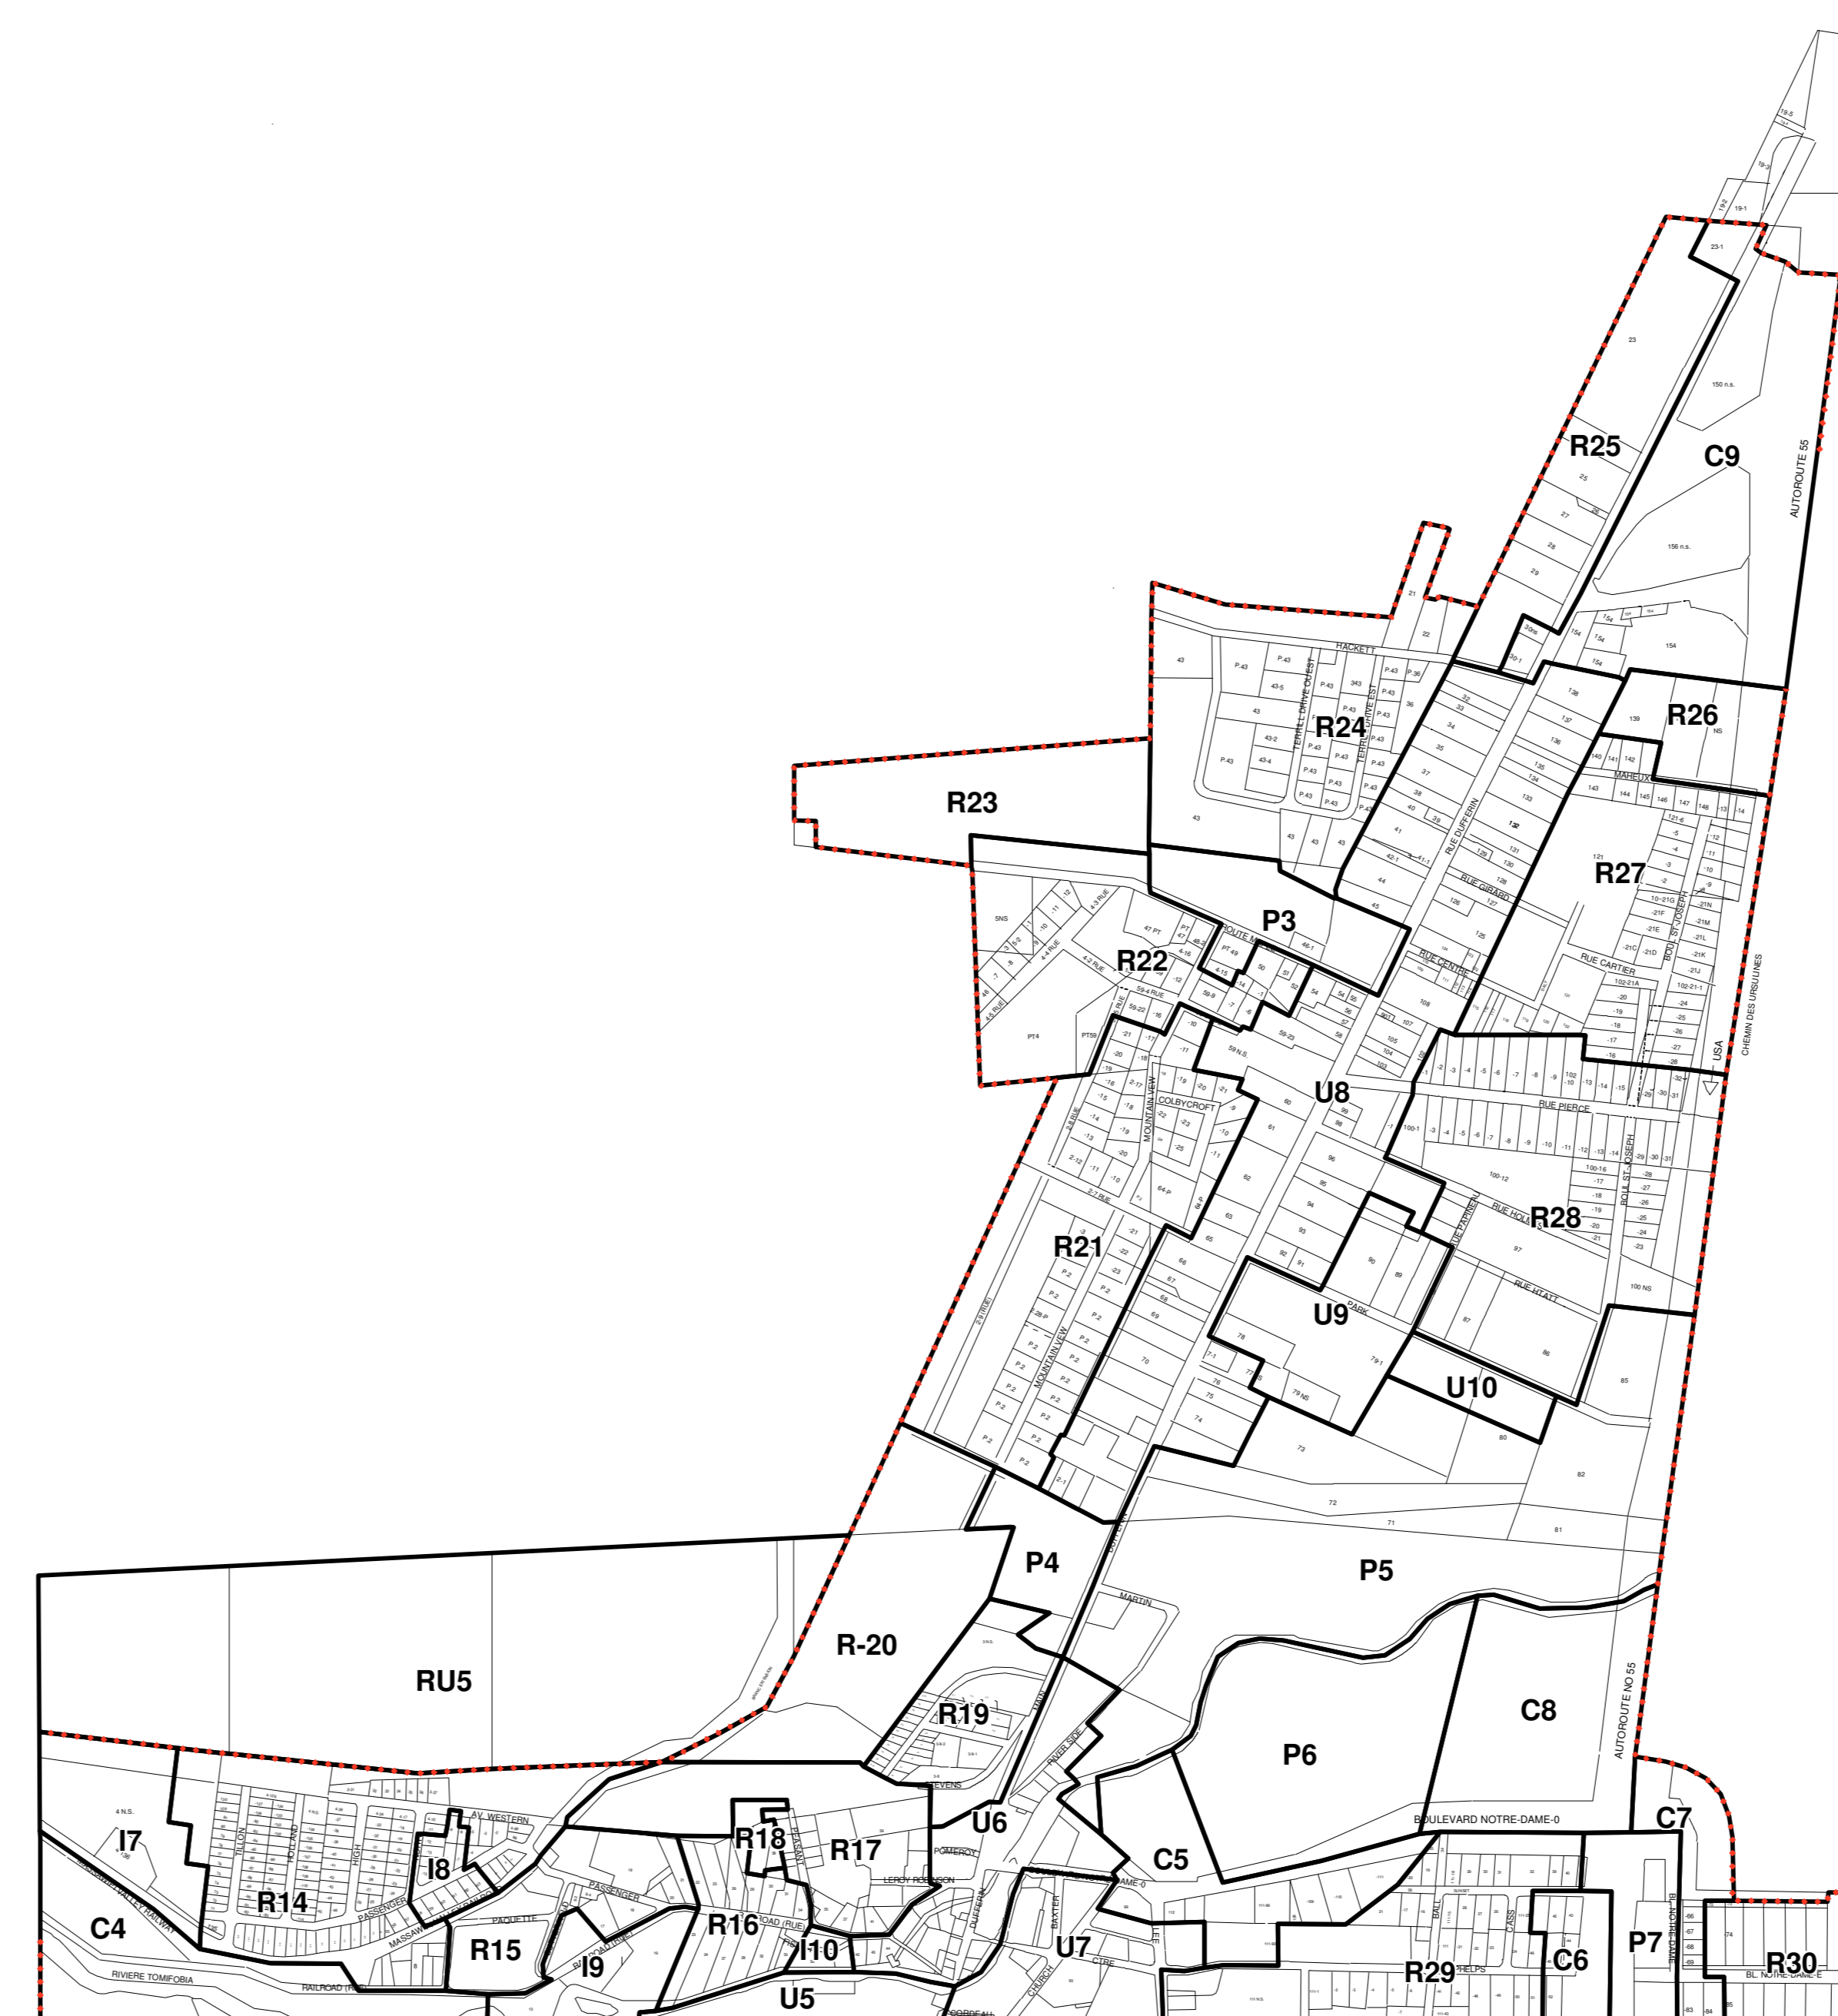

## Plan de zonage - ensemble du territoire -

### LÉGENDE

- A Zone agricole
- AF Zone agro-forestière
- RU Zone rurale
- U Zone urbaine
- V Zone villégiature
- R Zone résidentielle
- C Zone commerciale
- I Zone Industrielle
- EXT Zone d'extraction
- P Zone publique

- - - - - Périmètre d'urbanisation
- Lots
- - - - - Route pittoresque et panoramique
- - - - - Ravage de Cerfs de virginie
- Zones humides
- Zones d'érosion

SOURCE :  
Ministère des Ressources Naturelles  
Gouvernement du Québec

ÉCHELLE 1: 11 000

ÉCHELLE 1: 3 000

ÉCHELLE 1: 2 000