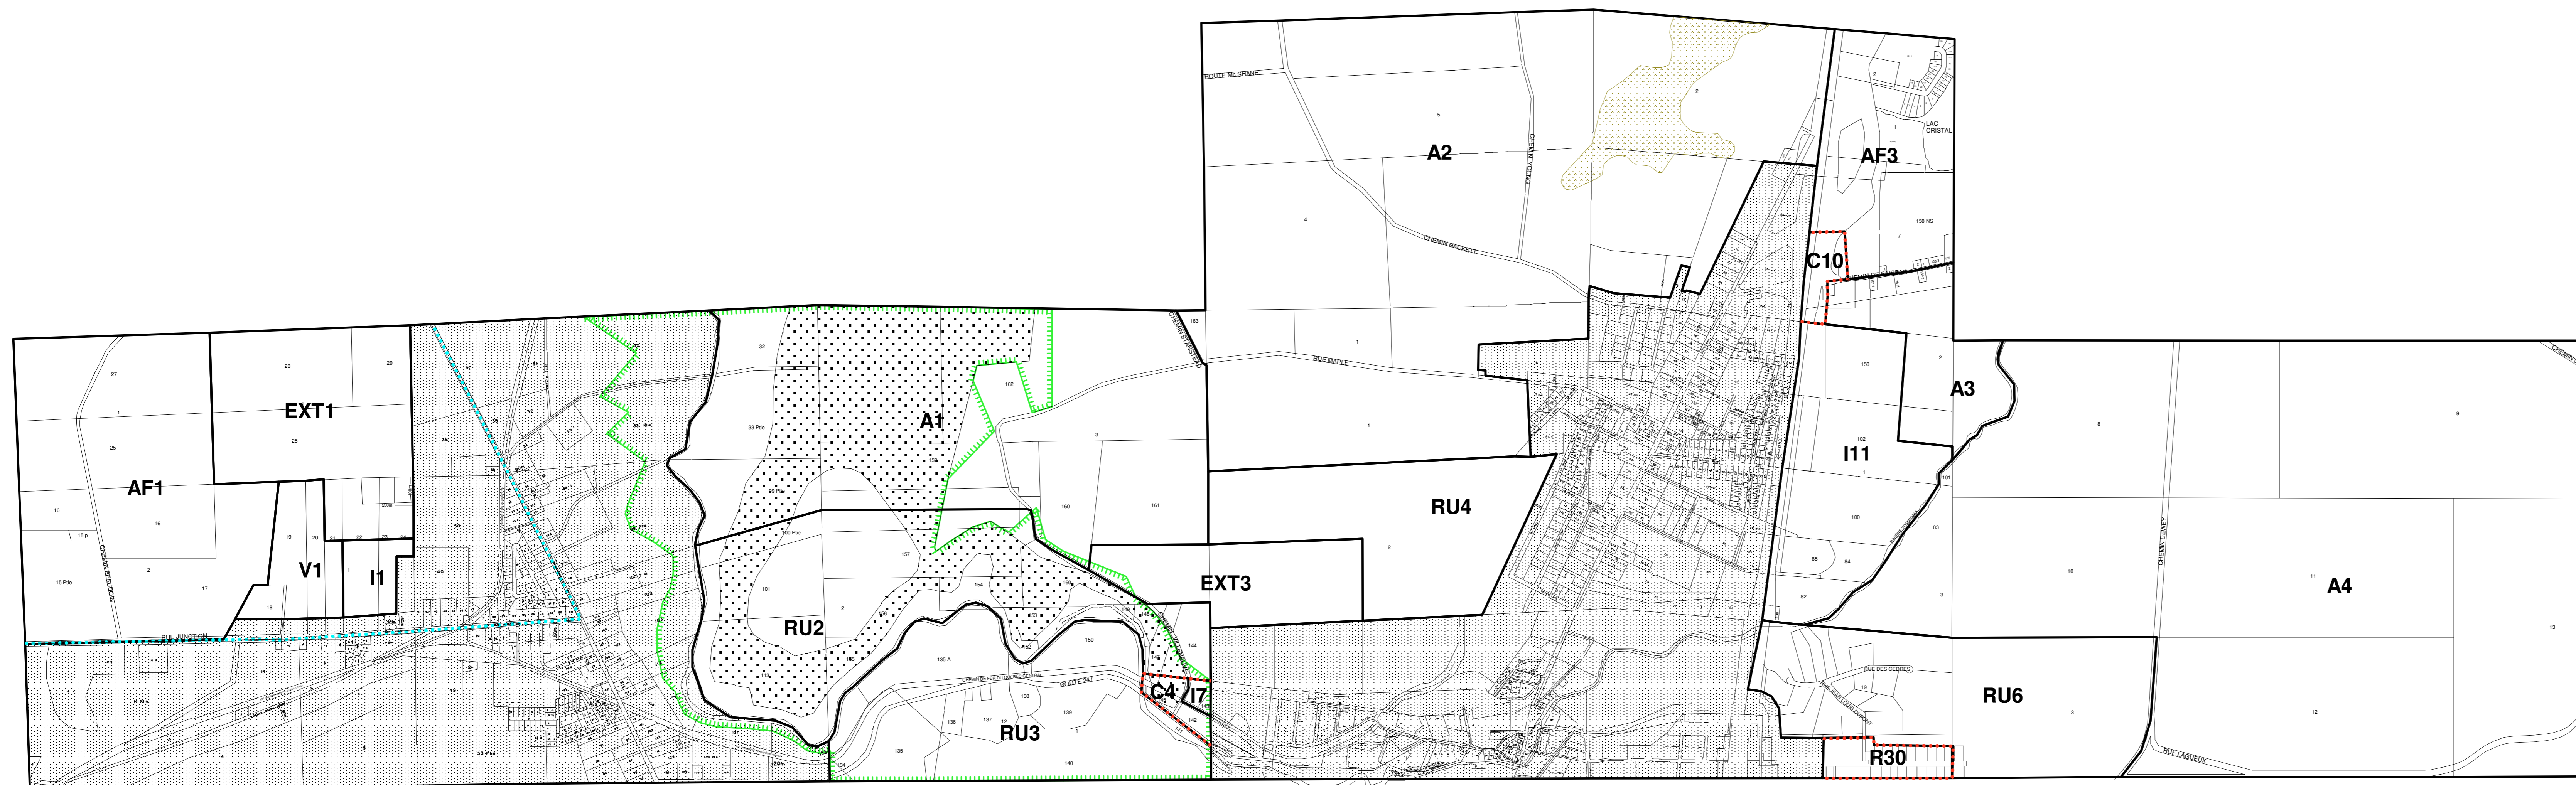

- - - - - Périmètre d'urbanisation
- Lots
- - - - - Route pittoresque et panoramique
- - - - - Ravage de Cerfs de virginie
- Zones humides
- Zones d'érosion

SOURCE :  
Ministère des Ressources Naturelles  
Gouvernement du Québec

Réglement no.	Avis de motion	Entré en vigueur	Code

Ce plan fait partie intégrante du règlement de zonage no. 2012-URB-02

Authentifié ce jour

Maire

Greffier

Sceau

Conception : Alexandre Dérageon, urb.      Dossier : STTV-083  
 Dessiné par : Alexandre Dérageon, urb.      Plan no : STTV-083-A02  
 Approuvé par : Donald Bonsant, urb.      Date : 1 octobre 2012  
 Feuillelet : 1 de 1

ÉCHELLE 1: 11 000

ÉCHELLE 1: 3 000

ÉCHELLE 1: 2 000