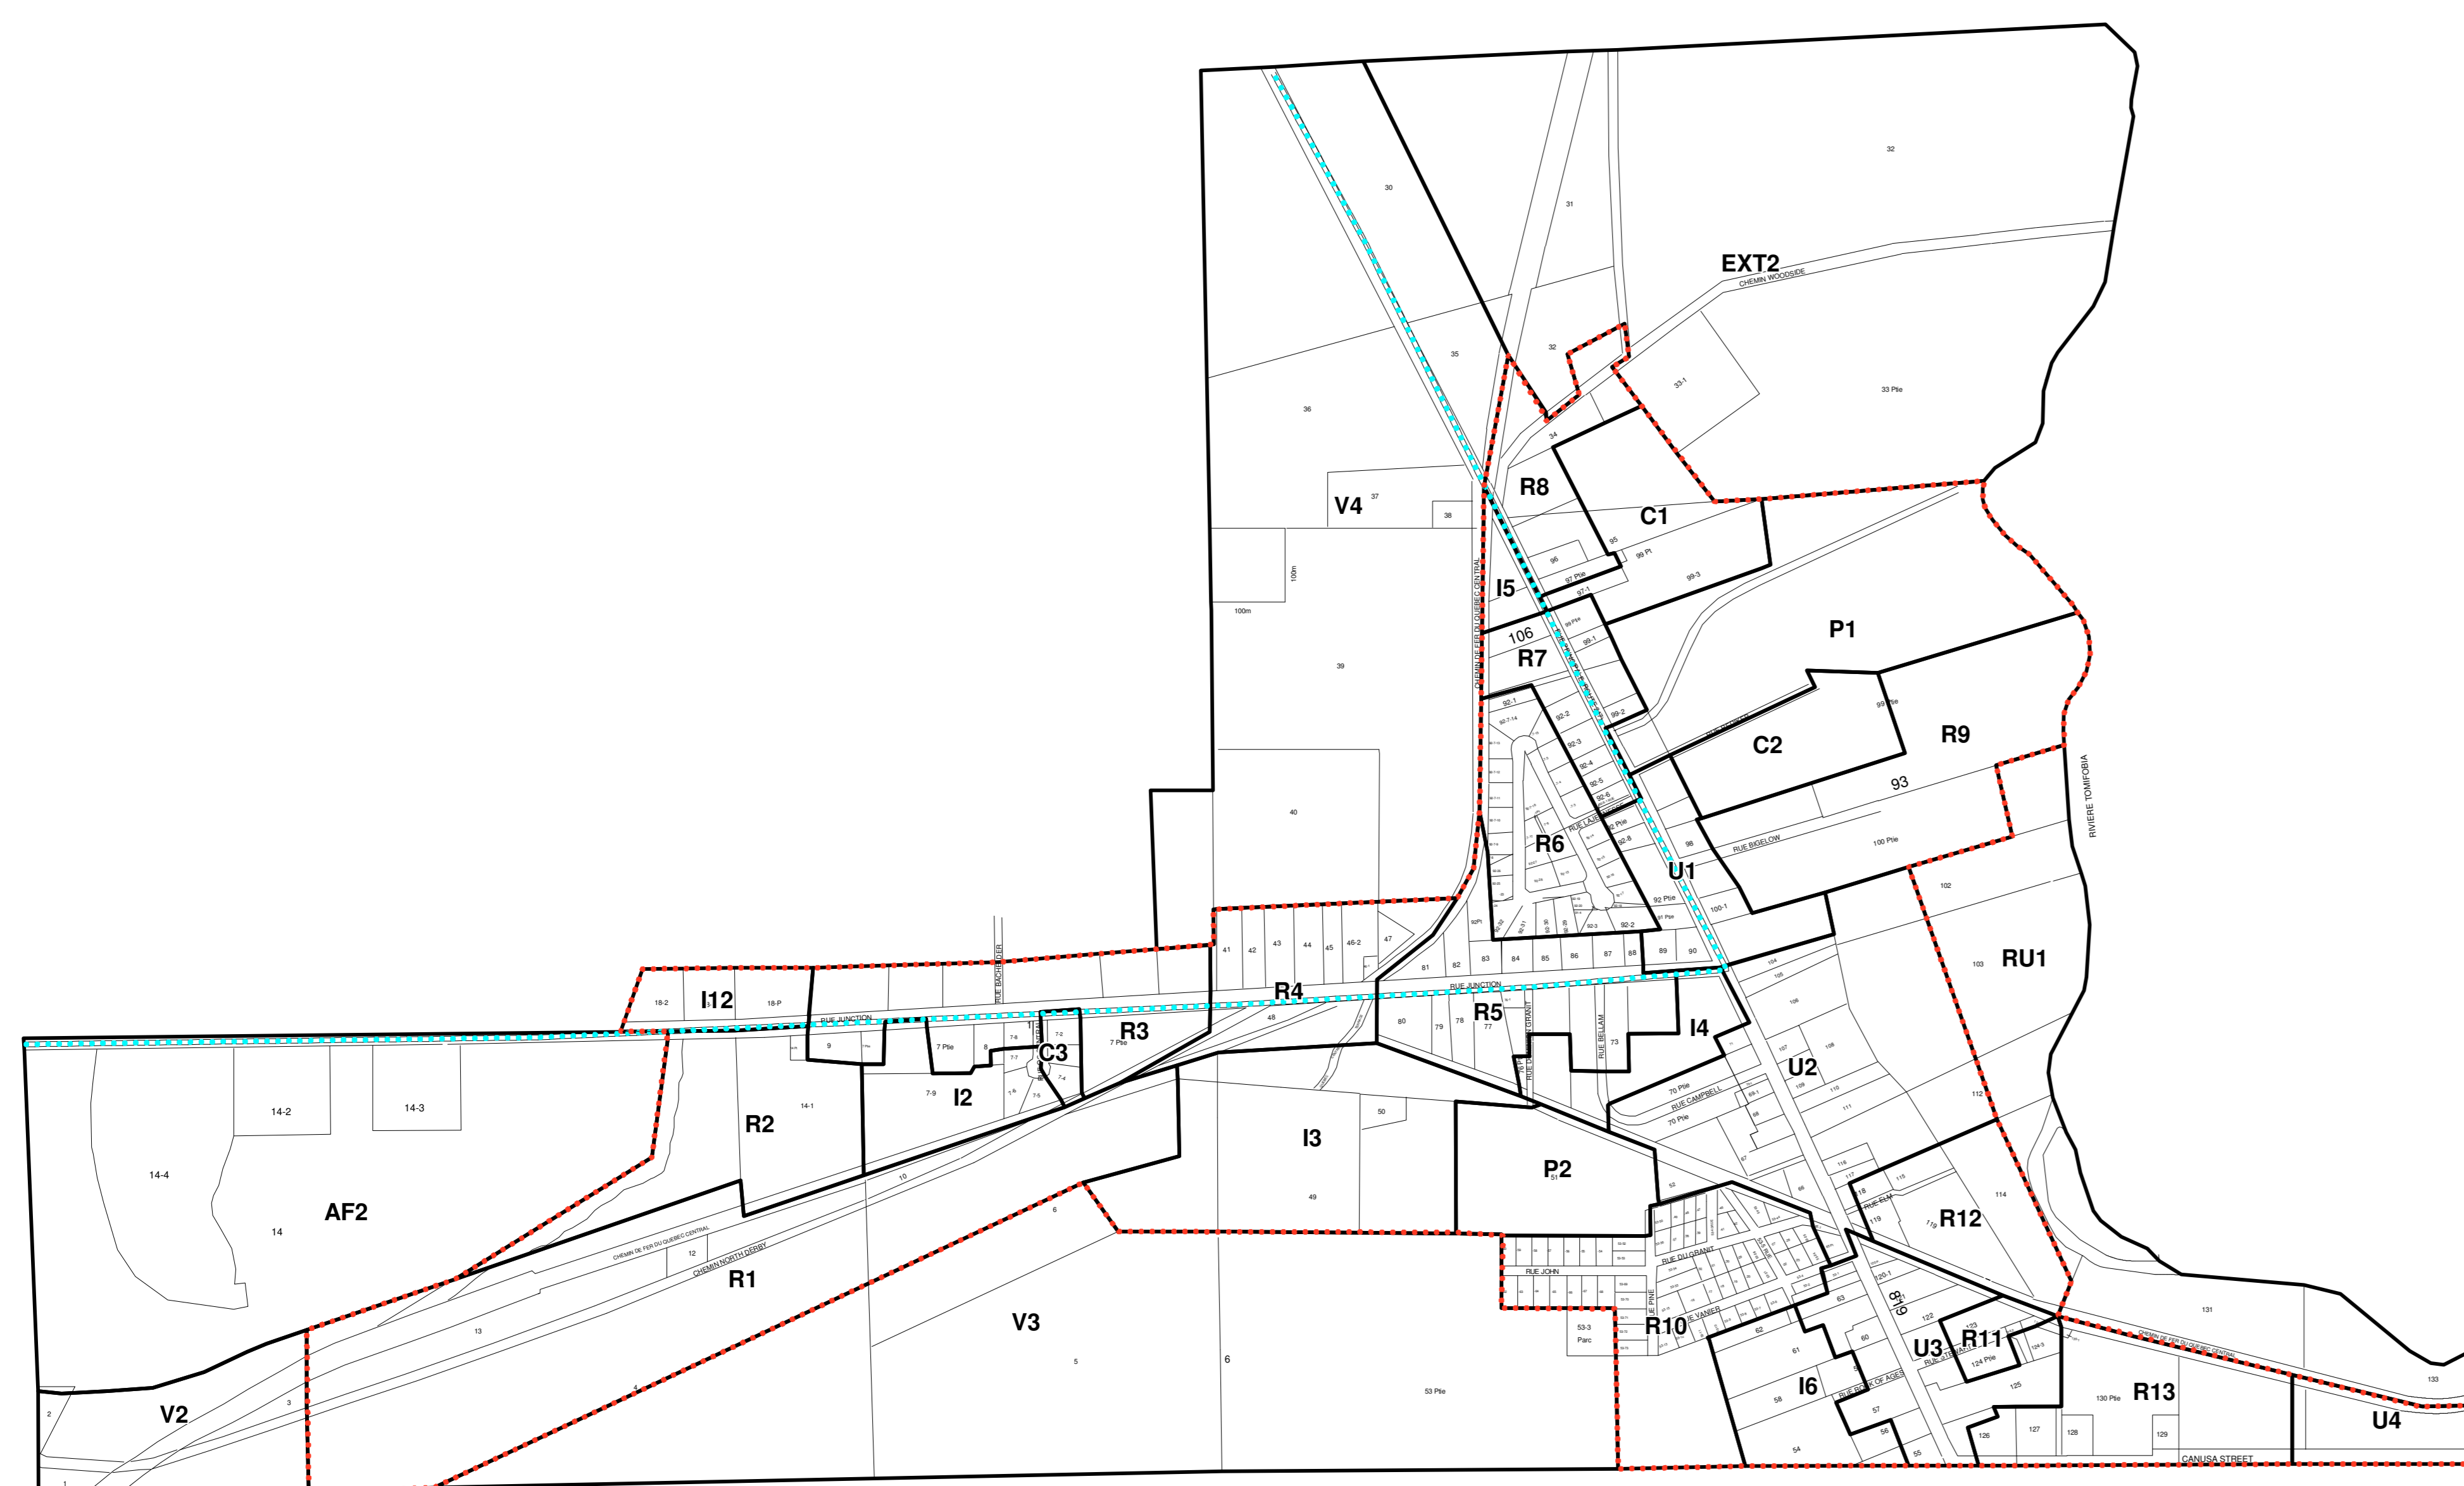

### LÉGENDE

- A Zone agricole
- AF Zone agro-forestière
- RU Zone rurale
- U Zone urbaine
- V Zone villégiature
- R Zone résidentielle
- C Zone commerciale
- I Zone Industrielle
- EXT Zone d'extraction
- P Zone publique

- - - - - Périmètre d'urbanisation
- Lots
- - - - - Route pittoresque et panoramique
- - - - - Ravage de Cerfs de virginie
- Zones humides
- Zones d'érosion

SOURCE :  
Ministère des Ressources Naturelles  
Gouvernement du Québec

Réglement no.	Avis de motion	Entré en vigueur	Code

Ce plan fait partie intégrante du règlement de zonage no. 2012-URB-02

Authentifié ce jour

Maire

Greffier

Sceau

Conception : Alexandre Dérageon, urb.      Dossier : STTV-083  
 Dessiné par : Alexandre Dérageon, urb.      Plan no : STTV-083-A02  
 Approuvé par : Donald Bonsant, urb.      Date : 1 octobre 2012  
 Feuillelet : 1 de 1

ÉCHELLE 1: 11 000

ÉCHELLE 1: 3 000

ÉCHELLE 1: 2 000