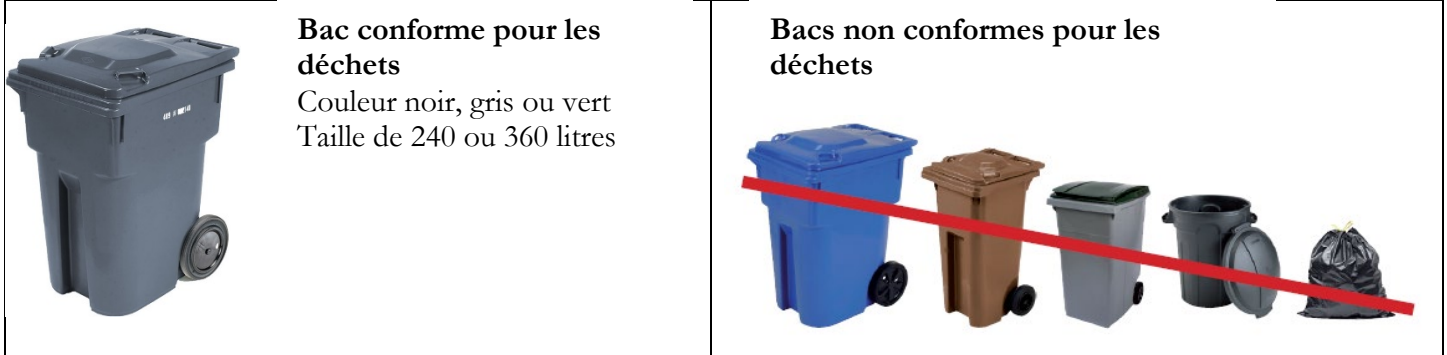

Stanstead

BAC CONFORME POUR LA NOUVELLE COLLECTE AUTOMATISÉE DES DÉCHETS

Le bac conforme est maintenant le seul contenant admissible pour la collecte des déchets, tout autre contenant ne sera pas ramassé.

CONTENANTS ACCEPTÉS

Recyclage :

- ✓ Bac roulant bleu de 360 litres

Matières organiques :

- ✓ Bac roulant brun de 240 ou 360 litres

Ordures ménagères :

- ✓ Bac roulant noir, gris ou vert de 240 ou 360 litres

CONTENANTS REFUSÉS

- ✗ Bac roulant peinturé (ex : bac bleu peinturé noir)
- ✗ Bac roulant de la mauvaise couleur (ex : bac bleu utilisé pour disposer des ordures ménagères)
- ✗ Baril en plastique ou en métal
- ✗ Tout autre contenant non-conforme